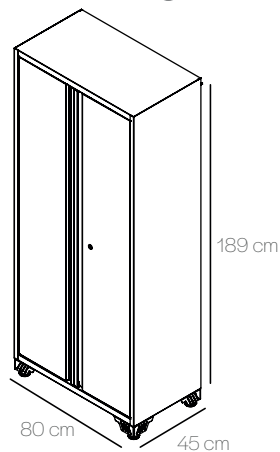

GABINETE DE ALMACENAMIENTO

GSI STORAGE SOLUTIONS
WE STORE YOUR FUTURE®

Entrepapeños ajustables (x4)

Niveladores de acero (x4)

Datos Técnicos

Fabricado en lámina calibre 24.
Apertura y cierre silencioso
Bisagras con sistema de lento cierre
Contiene 4 entrepapeños de altura ajustable

Capacidad de Carga por nivel: 60 Kg
Capacidad total de carga: 320 Kg
Peso neto: 60 Kg

Los recubrimientos en polvo TGIC de poliéster superduraderos están diseñados para proporcionar capacidades superiores de intemperie en exteriores en comparación con los poliésteres TGIC estándar.