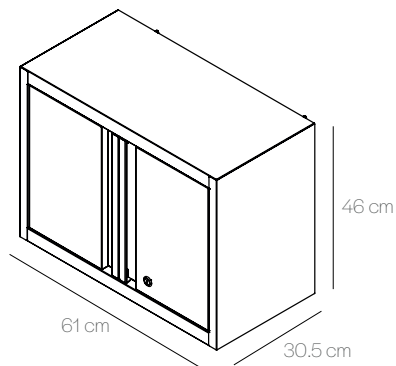

# GABINETE SUPERIOR DE PARED

GS STORAGE SOLUTIONS  
WE STORE YOUR FUTURE®

Respaldo Perforado para fijación en pared

## Datos Técnicos

Fabricado en lámina calibre 24.

Puertas fabricadas en lámina calibre 24

Bisagras con sistema de lento cierre

Contiene 4 entrepaños de altura ajustable

Los recubrimientos en polvo TGIC de poliéster superduraderos están diseñados para proporcionar capacidades superiores de intemperie en exteriores en comparación con los poliésteres TGIC estándar.

**Capacidad de carga:** 35 Kg.

**Peso neto:** 10 Kg.

Colores Disponibles: