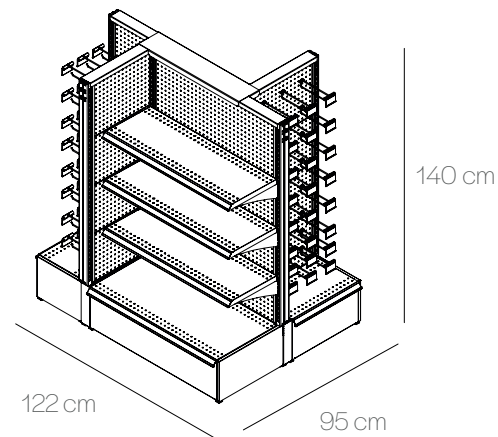

GÓNDOLA

4 LADOS

GSi STORAGE SOLUTIONS
WE STORE YOUR FUTURE®

Especificaciones:

Capacidad de carga por nivel: 80kg

Capacidad de carga total: 800kg

- Bandeja de acero 16x36" cal 22
- Panel perforado en acero cal 22